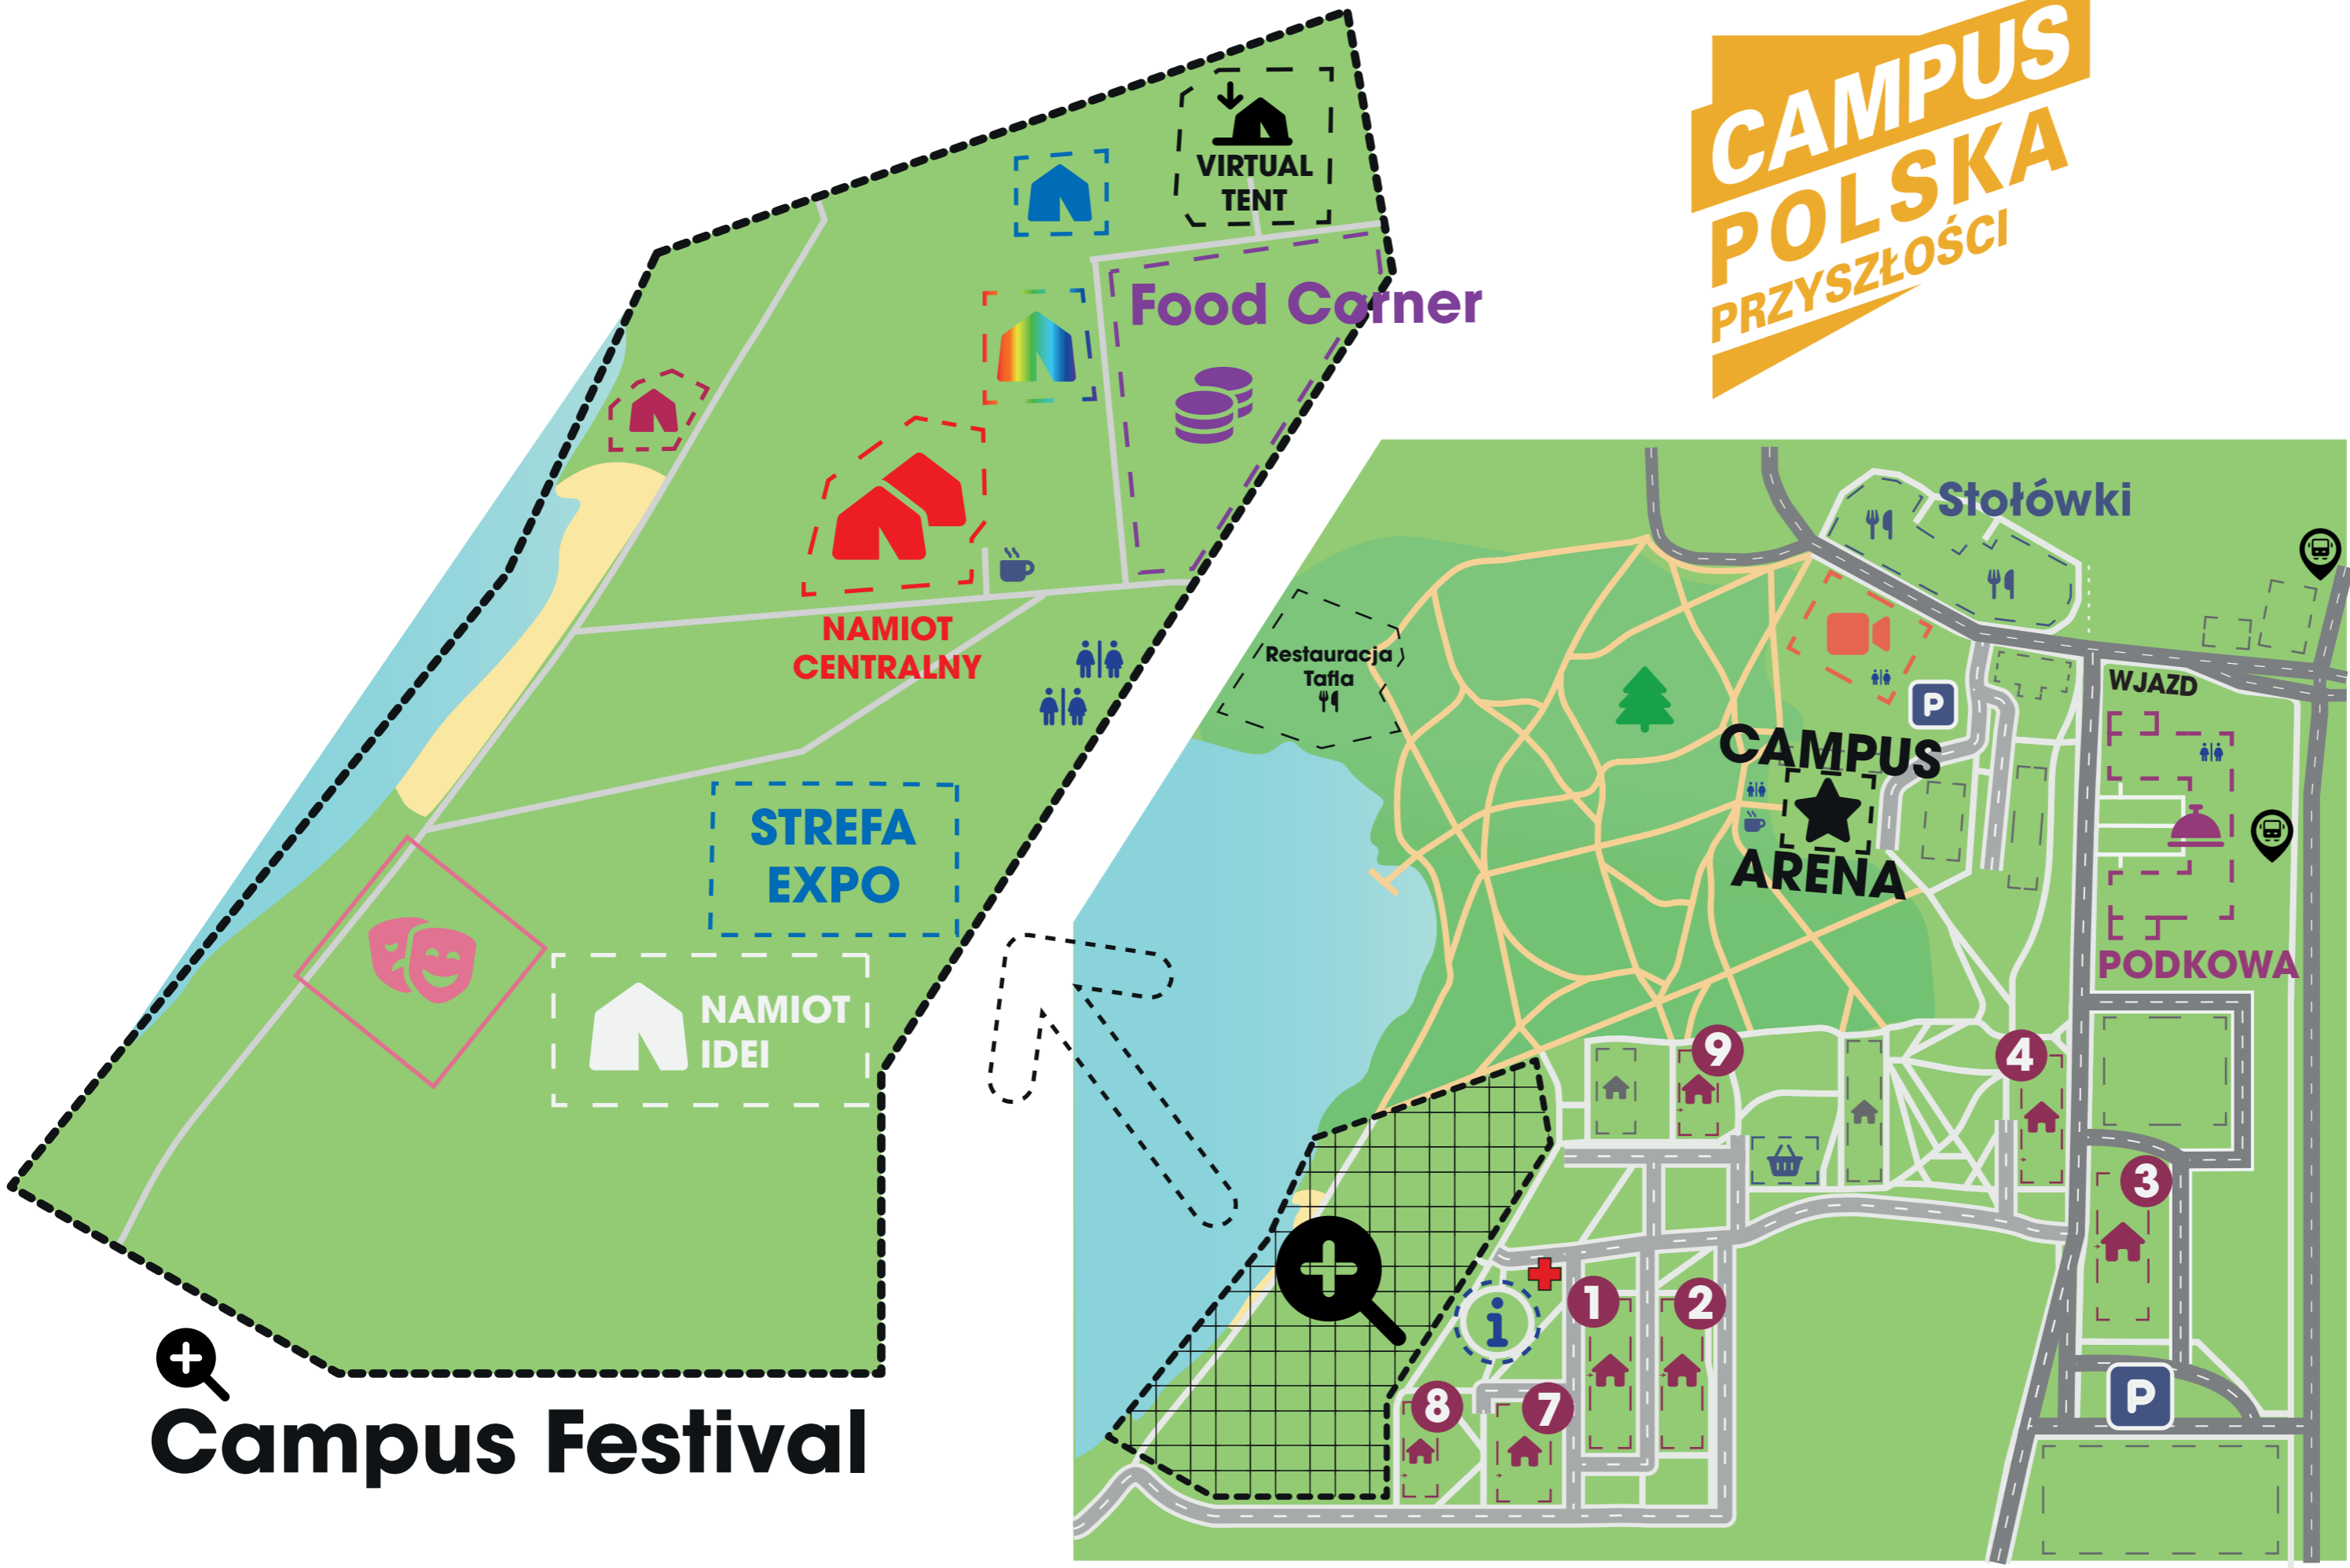

CAMPUS POLSKA PRZYSZŁOŚCI

Legenda

-  Domy Studenckie 1 - 9
-  Stołówki
Mała, Duża, Wegetariańska
-  Rejestracja uczestników
-  Podkowa
Centrum warsztatowe
-  Punkt Informacyjny
-  Centrum Prasowe
(STARA KOTŁOWNIA),
wystawa Chrisa Niedenthala
-  Campus Arena
-  Strefa Festiwalowa
-  Parking
-  Punkt Medyczny
-  Kawiarnia
-  Toaleta
-  Sklep

CAMPUS FESTIVAL

-  Namiot IDEI
-  Namiot na plaży
-  Namiot Tęczowy
-  Namiot Kreatywny
-  Namiot Centralny
-  Virtual Tent
-  Food Corner
- Scena Plenerowa

 **Campus Festival**